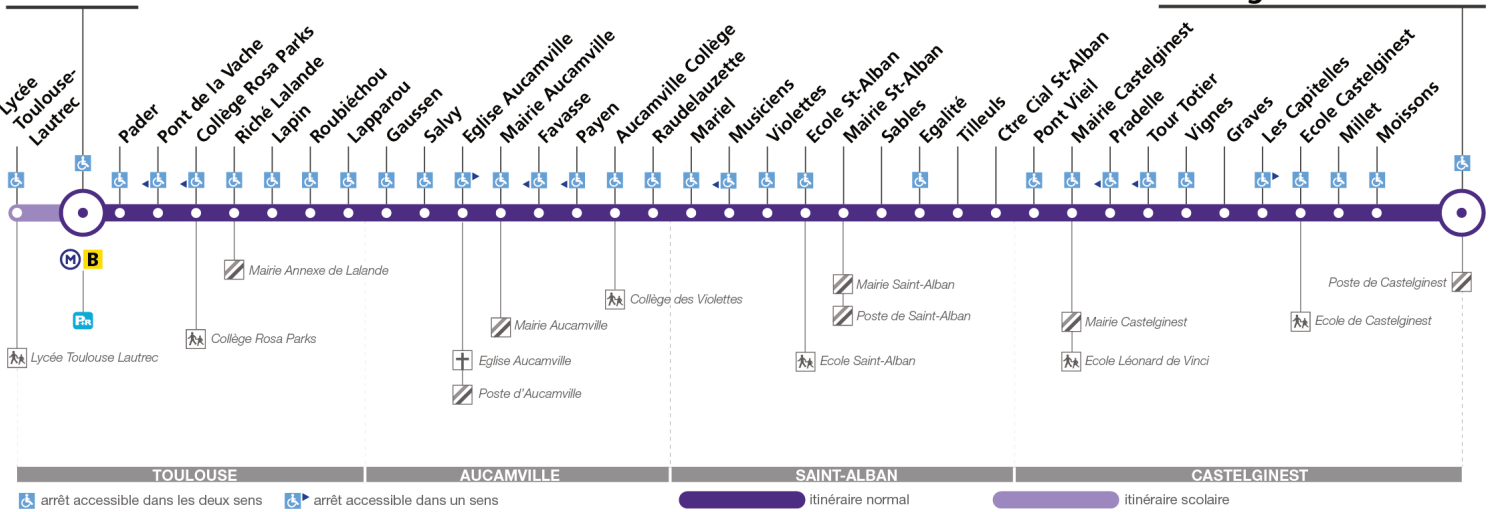

60

Direction Castelnest Buffebiau

du 5 novembre 2018
au 30 juin 2019

La Vache

Castelnest Buffebiau

Lundi à vendredi

Lycée Toulouse-Lautrec	06:15	06:39	06:50	07:03	07:25	07:40	07:55	08:10	08:20	08:30	08:55	09:10	09:20	09:30	09:50	10:05	10:15	10:25	10:46	10:59	11:10	11:25	11:40	11:55
La Vache	06:19	06:43	06:54	07:08	07:30	07:46	08:01	08:16	08:26	08:36	09:00	09:15	09:25	09:35	09:55	10:10	10:20	10:30	10:51	11:04	11:15	11:30	11:45	12:00
Riché Lalande	06:25	06:50	07:01	07:15	07:37	07:54	08:09	08:24	08:34	08:44	09:08	09:22	09:32	09:42	10:02	10:17	10:27	10:37	10:58	11:11	11:23	11:38	11:53	12:08
Mairie Aucumville	06:28	06:53	07:04	07:19	07:41	07:58	08:13	08:28	08:38	08:48	09:12	09:26	09:36	09:46	10:06	10:21	10:31	10:41	11:02	11:15	11:27	11:42	11:57	12:12
Mairie St-Alban	06:31	06:56	07:07	07:22	07:44	08:01	08:17	08:32	08:42	08:52	09:16	09:30	09:40	09:50	10:10	10:25	10:35	10:45	11:06	11:19	11:31	11:46	12:01	12:16
Mairie Castelnest	06:36	07:01	07:12	07:27	07:49	08:06	08:22	08:37	08:47	08:57	09:21	09:35	09:45	09:55	10:15	10:30	10:40	10:50	11:11	11:24	11:36	11:51	12:06	12:21
Castelnest Buffebiau	06:41	07:06	07:17	07:32	07:54	08:12	08:31	08:43	08:53	09:03	09:27	09:41	09:51	10:01	10:21	10:36	10:46	10:56	11:17	11:30	11:42	11:57	12:12	12:27
Lycée Toulouse-Lautrec	12:10	12:34	12:45	12:59	13:21	13:37	13:52	14:07	14:17	14:27	14:51	15:06	15:16	15:26	15:46	15:56	16:06	16:16	16:37	16:50	17:01	17:16	17:31	17:46
La Vache	12:15	12:39	12:50	13:04	13:26	13:42	13:57	14:12	14:22	14:32	14:56	15:11	15:21	15:31	15:51	16:01	16:11	16:32	16:45	16:56	17:11	17:26	17:41	17:56
Riché Lalande	12:22	12:46	12:57	13:11	13:33	13:49	14:04	14:19	14:29	14:39	15:03	15:18	15:28	15:38	15:58	16:08	16:18	16:39	16:52	17:03	17:18	17:33	17:48	18:03
Mairie Aucumville	12:26	12:50	13:01	13:15	13:37	13:53	14:08	14:23	14:33	14:43	15:07	15:22	15:32	15:42	16:02	16:12	16:33	16:46	16:57	17:12	17:27	17:42	17:57	18:12
Mairie St-Alban	12:30	12:54	13:05	13:19	13:41	13:57	14:12	14:27	14:37	14:47	15:11	15:26	15:36	15:46	16:06	16:16	16:37	16:50	17:01	17:16	17:31	17:46	18:01	18:16
Mairie Castelnest	12:35	12:59	13:10	13:24	13:46	14:02	14:17	14:32	14:42	14:52	15:16	15:31	15:41	15:51	16:11	16:21	16:42	16:55	17:06	17:21	17:36	17:51	18:06	18:21
Castelnest Buffebiau	12:41	12:57	13:08	13:22	13:44	14:00	14:15	14:25	14:35	14:45	15:09	15:24	15:34	15:44	16:04	16:14	16:35	16:48	16:59	17:14	17:29	17:44	17:59	18:14
Lycée Toulouse-Lautrec	17:01	17:10	17:28	17:35	17:47	17:53	17:55	18:09	18:16	18:26	18:37	19:00	19:15	19:40	20:20	20:55								
La Vache	17:07	17:17	17:35	17:42	17:53	17:59	18:01	18:15	18:22	18:32	18:43	19:05	19:20	19:45	20:25	21:00								
Riché Lalande	17:17	17:27	17:46	17:53	18:04	18:10	18:12	18:25	18:31	18:41	18:52	19:13	19:28	19:53	20:32	21:07								
Mairie Aucumville	17:22	17:32	17:51	17:58	18:09	18:15	18:17	18:30	18:36	18:46	18:57	19:17	19:32	19:57	20:36	21:11								
Mairie St-Alban	17:26	17:36	17:55	18:02	18:13	18:19	18:21	18:34	18:40	18:50	19:01	19:21	19:36	20:01	20:40	21:14								
Mairie Castelnest	17:33	17:43	18:02	18:09	18:20	18:26	18:28	18:40	18:46	18:55	19:06	19:26	19:41	20:06	20:45	21:19								
Castelnest Buffebiau	17:40	17:50	18:09	18:16	18:27	18:33	18:34	18:46	18:52	19:01	19:12	19:32	19:46	20:11	20:50	21:24								