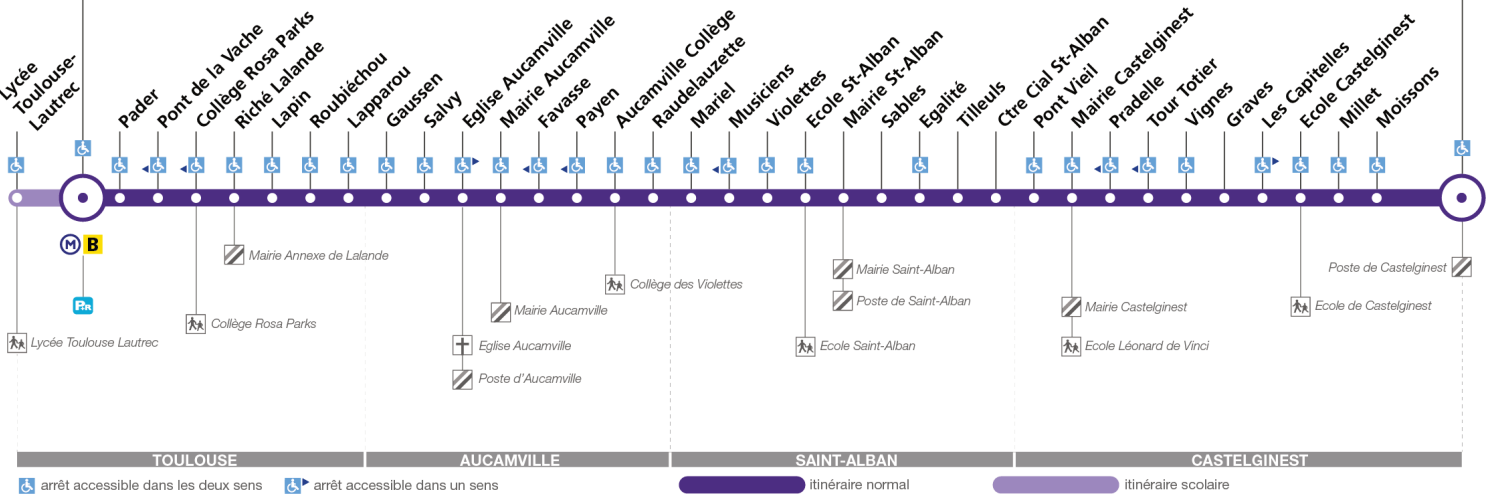

60

Direction La Vache

du 5 novembre 2018
au 30 juin 2019

La Vache

Castelginest Buffebiau

TOULOUSE

AUCUMVILLE

SAINT-ALBAN