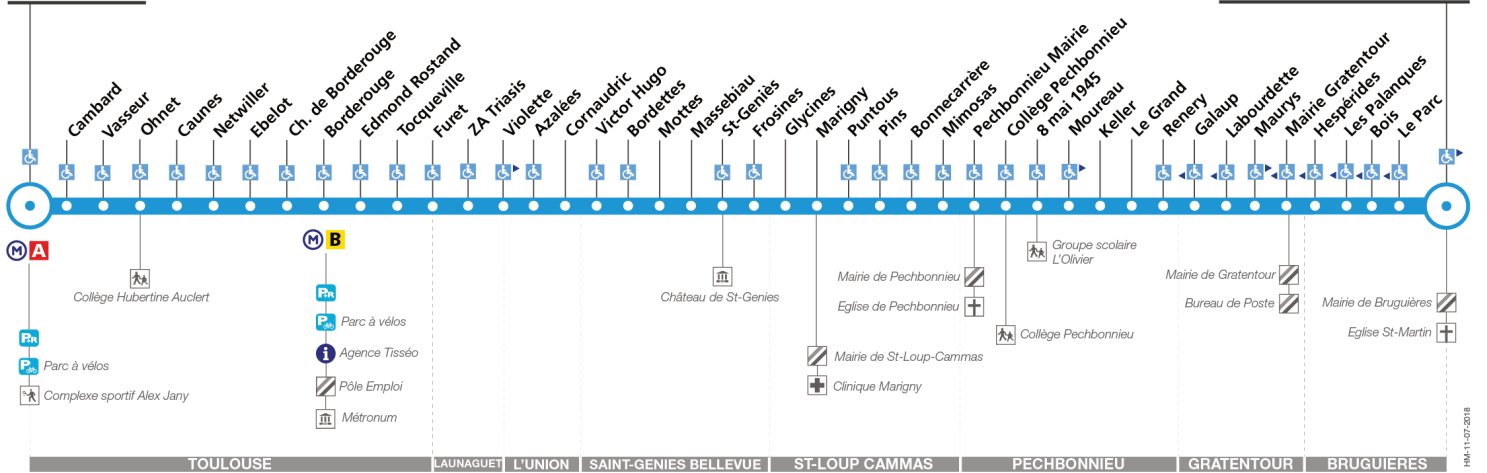

Lundi à vendredi en vacances scolaires

Argoulets	06:10	07:00	07:50	08:40	09:30	10:20	11:10	12:00	12:50	13:40	14:30	15:20	16:10	17:00	17:50	18:40	19:15	20:25
Borderouge	06:20	07:12	08:02	08:52	09:41	10:31	11:21	12:12	13:02	13:52	14:42	15:32	16:22	17:13	18:03	18:52	19:26	20:36
Violette	06:29	07:23	08:13	09:03	09:50	10:40	11:30	12:21	13:11	14:01	14:51	15:41	16:33	17:24	18:14	19:03	19:36	20:46
St-Genies	06:36	07:31	08:21	09:11	09:57	10:47	11:37	12:28	13:18	14:09	14:59	15:49	16:41	17:32	18:22	19:10	19:43	20:53
Marigny	06:40	07:35	08:25	09:15	10:01	10:51	11:41	12:32	13:22	14:13	15:03	15:53	16:45	17:36	18:26	19:14	19:47	20:57
Pechbonnieu Mairie	06:42	07:37	08:27	09:17	10:03	10:54	11:44	12:35	13:25	14:16	15:06	15:56	16:48	17:39	18:29	19:17	19:50	21:00
Collège Pechbonnieu	06:44	07:39	08:29	09:19	10:05	10:56	11:46	12:37	13:27	14:18	15:08	15:58	16:50	17:41	18:31	19:19	19:52	21:02
Mairie Gratenour	06:53	07:48	08:38	09:27	10:13	11:06	11:56	12:47	13:37	14:28	15:18	16:08	17:00	17:51	18:41	19:28	20:01	21:11
Bruguières Mairie	06:58	07:53	08:43	09:32	10:18	11:11	12:01	12:52	13:42	14:33	15:23	16:13	17:05	17:57	18:46	19:33	20:06	21:16

Horaires théoriques dépendant des conditions de circulation.
 Pour connaître les horaires en temps réel, vous pouvez consulter notre site www.tisseo.fr ou notre application mobile.

Direction Argoulets

du 11 mars 2019 au 30 juin 2019

Argoulets

Bruguières Mairie

TOULOUSE LAUNAGUET L'UNION SAINT-GENIES BELLEVUE ST-LOUP CAMMAS PECHBONNIEU GRATENTOUR BRUGUIERES

arrêt accessible dans les deux sens arrêt accessible dans un sens

Lundi à vendredi

Table of departure times for Monday to Friday, listing stations from Bruguières Mairie to Argoulets with corresponding times.

Samedi

Table of departure times for Saturday, listing stations from Bruguières Mairie to Argoulets with corresponding times.