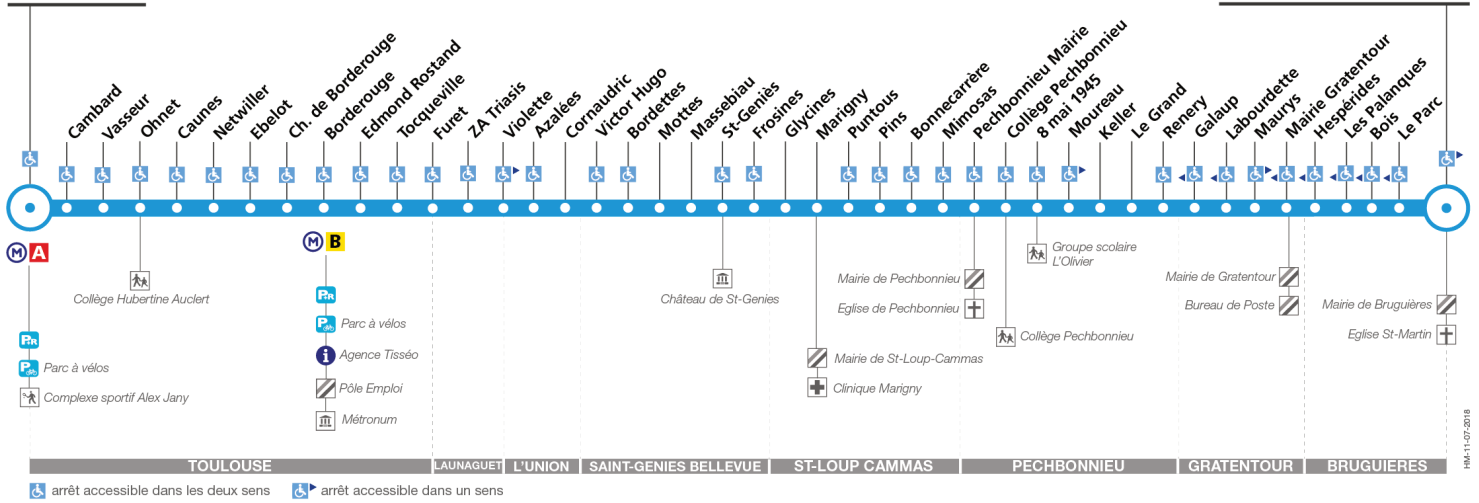

33

Direction Bruguières Mairie

du 11 mars 2019
au 30 juin 2019

Argoulets

Bruguières Mairie

Lundi à vendredi

Argoulets	05:55	06:25	06:50	07:10	07:35	08:07	08:40	09:20	10:00	10:40	11:20	12:01	12:39	13:18	14:00	14:40	15:20	15:56	16:25	16:50	17:15	17:40	18:05	18:35
Borderouge	06:06	06:36	07:01	07:22	07:49	08:22	08:54	09:32	10:12	10:52	11:32	12:14	12:52	13:31	14:13	14:53	15:33	16:09	16:39	17:04	17:30	17:55	18:19	18:49
Violette	06:14	06:44	07:10	07:31	07:58	08:31	09:03	09:40	10:20	11:00	11:40	12:22	13:00	13:39	14:21	15:01	15:41	16:18	16:48	17:13	17:40	18:05	18:28	18:58
St-Genies	06:21	06:51	07:17	07:38	08:07	08:38	09:10	09:47	10:27	11:07	11:47	12:29	13:07	13:46	14:28	15:08	15:48	16:26	16:56	17:21	17:48	18:13	18:36	19:05
Marigny	06:25	06:55	07:21	07:42	08:12	08:43	09:15	09:51	10:31	11:11	11:51	12:34	13:12	13:51	14:33	15:13	15:53	16:31	17:01	17:26	17:53	18:18	18:41	19:10
Pechbonnieu Mairie	06:27	06:57	07:23	07:45	08:16	08:46	09:17	09:53	10:33	11:13	11:53	12:36	13:14	13:53	14:35	15:16	15:56	16:34	17:04	17:29	17:56	18:21	18:44	19:13
Collège Pechbonnieu	06:29	06:59	07:25	07:47	08:19	08:48	09:19	09:55	10:35	11:15	11:55	12:38	13:16	13:55	14:37	15:18	15:58	16:36	17:06	17:31	17:58	18:23	18:46	19:15
Mairie Gratenour	06:37	07:07	07:33	07:56	08:28	08:57	09:28	10:04	10:44	11:24	12:04	12:47	13:25	14:04	14:46	15:27	16:07	16:45	17:15	17:40	18:07	18:32	18:55	19:23
Bruguières Mairie	06:43	07:13	07:39	08:02	08:34	09:03	09:34	10:10	10:50	11:30	12:10	12:53	13:31	14:10	14:52	15:33	16:13	16:51	17:21	17:46	18:13	18:38	19:01	19:29
Argoulets	19:15	20:15																						
Borderouge	19:28	20:27																						
Violette	19:36	20:35																						
St-Genies	19:43	20:42																						
Marigny	19:47	20:46																						
Pechbonnieu Mairie	19:50	20:48																						
Collège Pechbonnieu	19:52	20:50																						
Mairie Gratenour	20:00	20:58																						
Bruguières Mairie	20:06	21:04																						